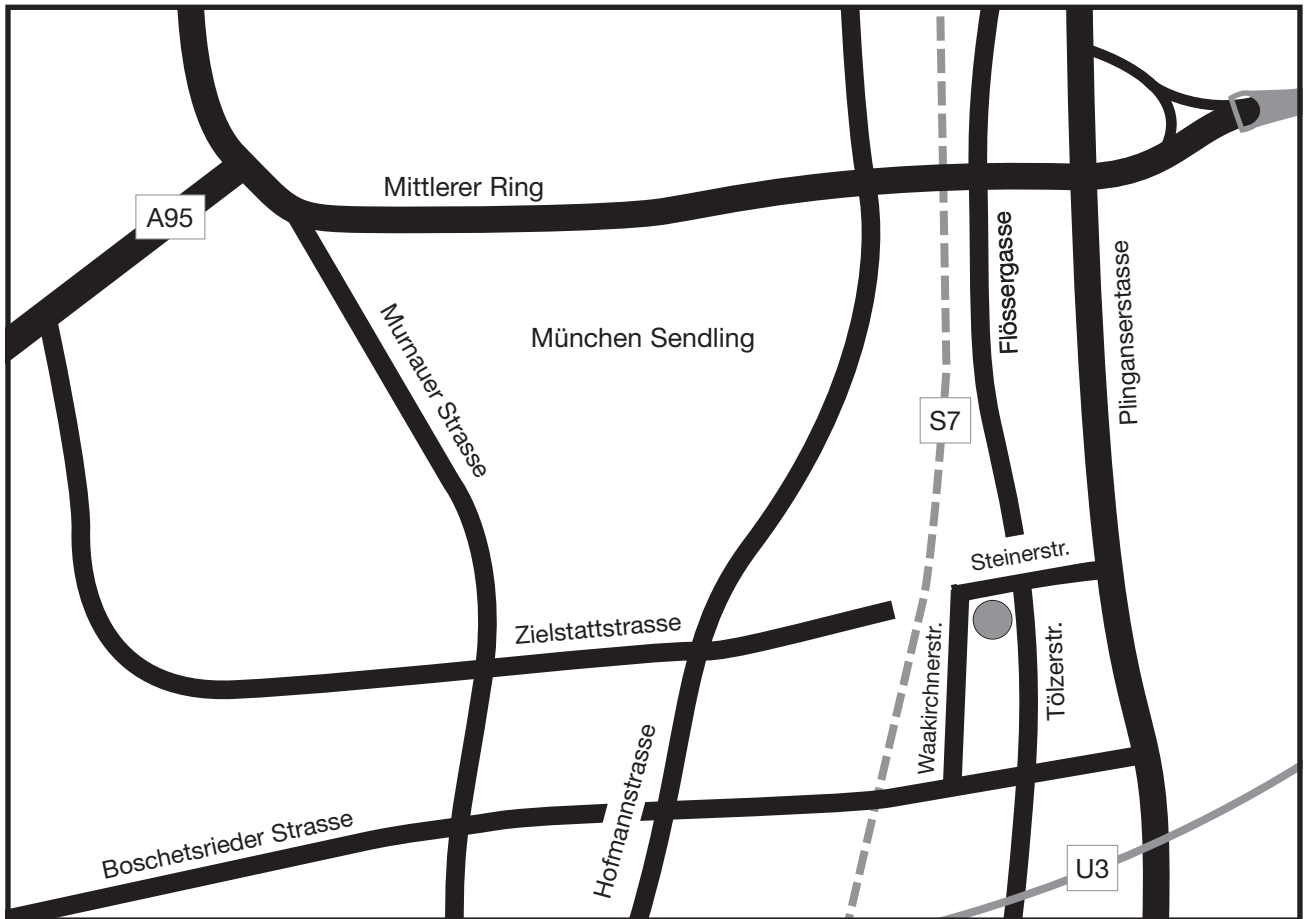

Anfahrt

Mit dem PKW

Vom Mittleren Ring West kommend, kurz vor dem Brudermühltunnel links Richtung Innsbruck / B11 abfahren, oben an der Ampel links Richtung Innsbruck / B11 in die Plinganser Straße, 3. Querstraße rechts an der Ampel in die Steinerstraße.

Vom Mittleren Ring Ost kommend, kurz vor Ende des Bruder-mühltunnels rechts Richtung Innsbruck / B11 abfahren, oben an der Ampel links Richtung Innsbruck / B11 in die Plinganser Straße, 3. Querstraße rechts an der Ampel in die Steinerstraße.

Mit der U-Bahn

U3 ab Marienplatz Richtung Fürstenried West bis Haltestelle Obersendling (Ausgang Tölzer Straße). Links die Tölzer Strasse in nördlicher Richtung und dann links in die Steinerstraße. Fünf Minuten Fußweg.

Mit der S-Bahn

S7 Richtung Wolfratshausen bis Haltestelle Mittersendling. Südlicher Ausgang. Die Flößergasse in südlicher Richtung und dann rechts in die Steinerstraße. Fünf Minuten Fußweg.

Kontakt Anschrift